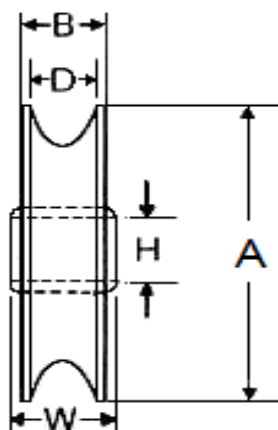

ART. 8261

Pulegge con boccia in ottone, aisi 316 / A4

Rope sheaves with brass bushing, aisi 316 / A4

Codice Articolo <i>Item Number</i>	A (mm)	B (mm)	D1 Cavo / Wire (mm)	H (mm)	W (mm)	 Box	 Master carton	 Pallet
82612500004	25	14	6	8	15	2	400	16000
82613200004	32	14	8	8	15	2	250	10000
82615000004	50	19	10	10	21	2	140	5600
82617500004	75	19,5	12	13	21	2	50	2000

mm 25-32

mm 50-75

Attenzione!!! Le caratteristiche tecniche sopra riportate, sono puramente indicative e possono subire variazioni da lotto a lotto, a seconda della produzione.

Pay attention!! The dimensions shown in the data sheets are subject to minimal variations (different production line batch).